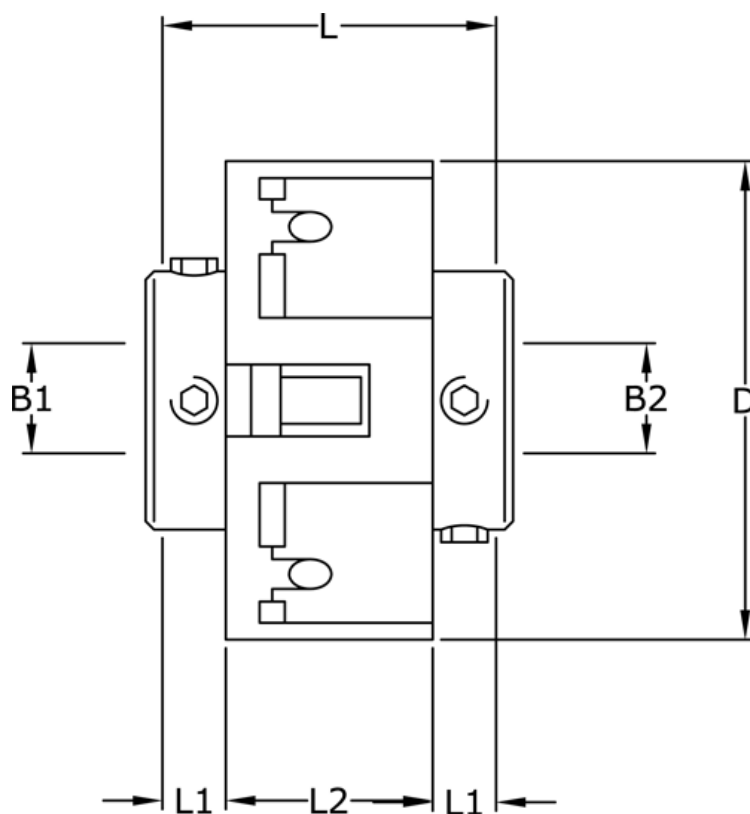

Varenummer: 3322201342828  
Beskrivelse: Uni-Lat kobling str. 201.34.28.28  
med pinolskrue, boring 8/8 mm

## Mål

|       |        |
|-------|--------|
| B1    | = 8    |
| B2    | = 8    |
| D     | = 34   |
| L     | = 25.2 |
| L1    | = 8.1  |
| L2    | = 8.9  |
| Skrue | = M4   |